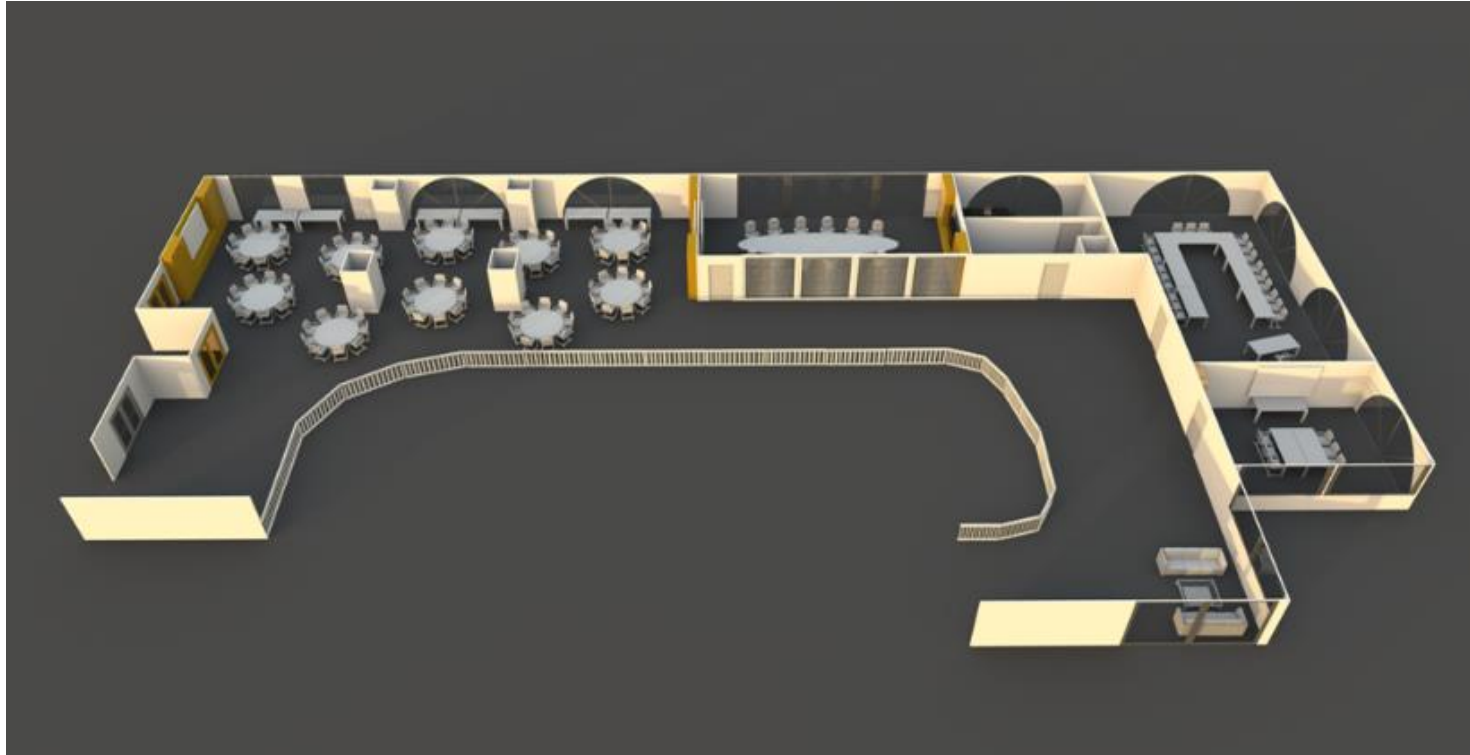

SOFITEL Grande Ile

PLAN - 1ST FLOOR

SOFITEL Grande Ile

CAPACITIES

	AREA/ SUPERFICIE (SQM)	HEIGHT/ HAUTEUR (M)	CLASSROOM 	THEATRE 	U-SHAPE 	BOARD 	BANQUET 	COCKTAIL
ESPACE LOUISE WEISS	130	2.80	-	-	-	-	90	130
BRANT/RDL/VAUB	82	2.80	-	-	-	-	45	-
BRANT	36	2.80	-	-	15	-	18	-
ROUCET DE L'ISLE	23	2.80	-	-	9	-	12	-
VAUBAN	23	2.80	-	-	9	-	12	-
SALLE DU CONSEIL	40	2.80	-	-	-	12	-	-
ROHAN	48	2.80	-	35	20	-	27	30
GUTENBERG	20	2.80	-	-	-	6	12	-
KLEBER	108	2.80	45	90	35	-	54	70
STRASBOURG	112	2.80	50	90	35	-	54	70
BRUXELLES	56	2.80	-	-	9	-	18	-
LUXEMBOURG	56	2.80	-	-	9	-	18	-
EUROPE	224	2.80	125	160	45	-	110	170
JARDIN D'HIVER	110	2.80	-	-	-	-	90	80
SCHUMAN	45	2.80	-	-	18	-	27	-